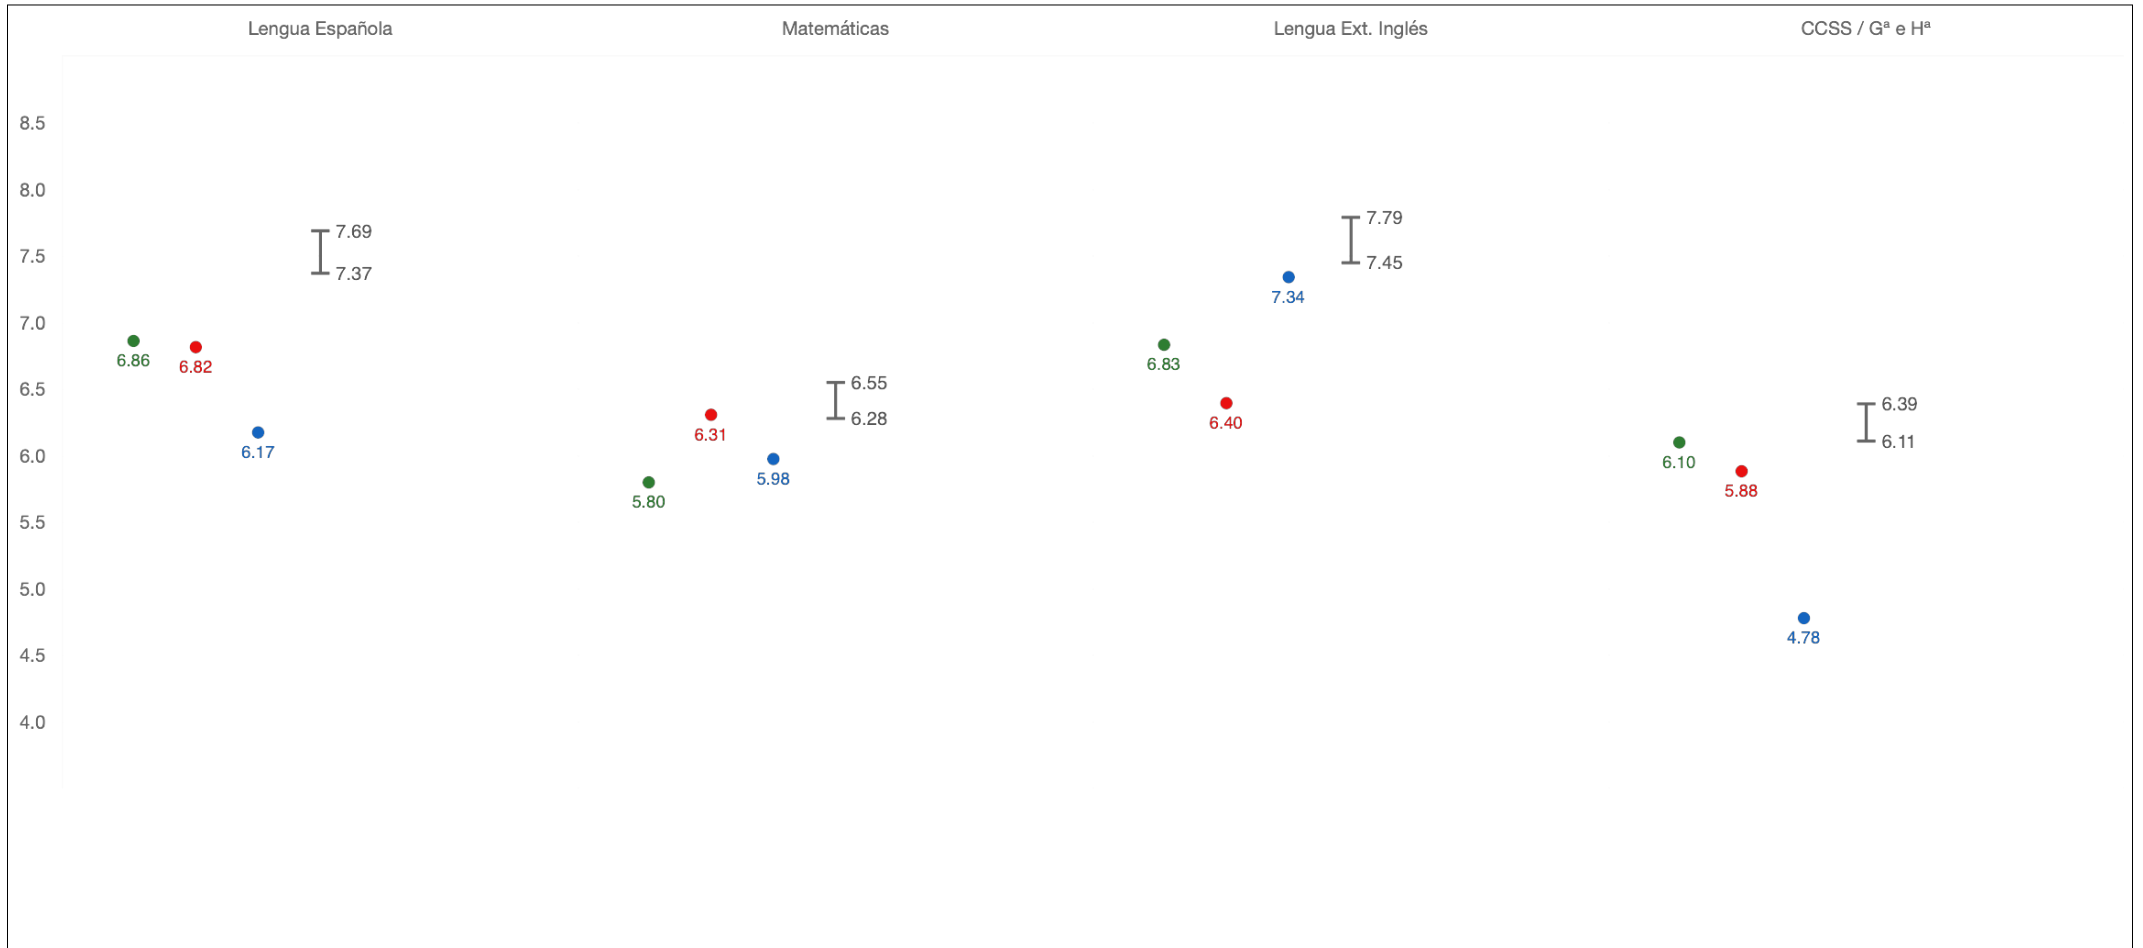

ESTADÍSTICAS DEL CENTRO

CPR INF-PRI «Central» [28011520]

Madrid (Madrid-Capital)

4º EP

	Lengua y Literatura	Matemáticas	Lengua Extranjera: Inglés	Ciencias Sociales
INTERVALOS GRUPOS MUESTRALES COMUNIDAD DE MADRID	7,69 - 7.37	6,55 - 6,28	7,79 - 7,45	6,39 - 6,11
PROMEDIOS DEL CENTRO (2023-2024)	6,86	5,80	6,83	6,10
PROMEDIOS DEL CENTRO (2024-2025)	6,82	6,31	6,40	5,88
PROMEDIOS DEL CENTRO (2025-2026)	6,18	5,98	7,34	4,78

GRÁFICA DE PROMEDIOS

Detalle de intervalos de confianza, puntos y ejes del curso seleccionado

ESTADÍSTICAS DEL CENTRO

CPR INF-PRI «Central» [28011520]

Madrid (Madrid-Capital)

6º EP

	Lengua y Literatura	Matemáticas	Lengua Extranjera: Inglés	Ciencias Sociales
INTERVALOS GRUPOS MUESTRALES COMUNIDAD DE MADRID	8,79 - 8,58	7,49 - 7,18	8,49 - 8,14	7,31 - 6,99
PROMEDIOS DEL CENTRO (2023-2024)	8,37	8,55	8,13	6,90
PROMEDIOS DEL CENTRO (2024-2025)	6,82	6,43	5,59	5,33
PROMEDIOS DEL CENTRO (2025-2026)	6,47	5,71	5,98	4,91

GRÁFICA DE PROMEDIOS

Detalle de intervalos de confianza, puntos y ejes del curso seleccionado